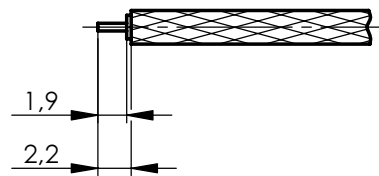

Kabelgruppe / cable group G 10 (UT-141)

Kabelgruppe / cable group G 11 (UT-85)

Kontaktstift / contact pin

weichlöten
solder

Gehäuse / housing

weichlöten
solder

Änd./ rev. index	Änderung/ revision code	Datum/ date	Name/ name
Original	A4	Blatt / sheet von / of 1	

	Datum / date	Name / name
gez. / drawn	11.01.07	GE
gepr. / appr.	12.01.07	GB
Maßstab / scale	2:1	

Benennung / title		Serie QLS Lötversion Series QLS solder version
Untert. / doc. type	R T00100C0029	
Ersatz für / replaces		