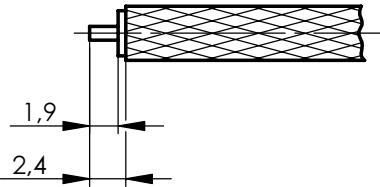

Kabelgruppe / cable group G 10 (UT-141)

Kabelgruppe / cable group G 11 (UT-85)

Kontaktstift / contact pin

weichlöten
solder

Gehäuse / housing

weichlöten
solder

Änd./ rev. index	Änderung/ revision code	Datum/ date	Name/ name
Original	A4	Blatt / sheet von / of 1	

	Datum / date	Name / name
gez. / drawn	11.01.07	GE
gepr. / appr.	12.01.07	GB
Maßstab / scale	2:1	

Benennung / title		Serie QLS Lötversion Series QLS solder version
Untert. / doc. type	R T00100C0029	
Ersatz für / replaces		