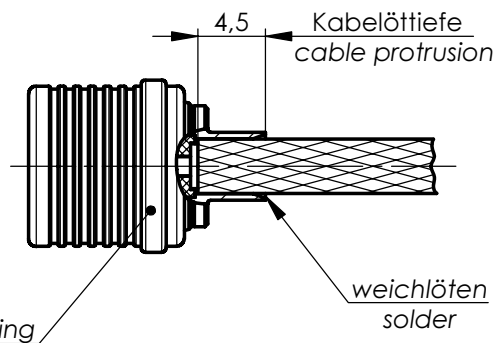

Kabelgruppe / cable group G 10 (UT-141)

Kabelgruppe / cable group G 11 (UT-85)

Kontaktstift / contact pin

weichlöten
solder

Gehäuse / housing

weichlöten
solder

Änd./ rev. index	Änderung/ revision code	Datum/ date	Name/ name
Original	A4	Blatt / sheet von / of 1	

	Datum / date	Name / name
gez. / drawn	11.01.07	GE
gepr. / appr.	12.01.07	GB
Maßstab / scale	2:1	

Benennung / title		Serie QLS Lötversion Series QLS solder version
Untert. / doc. type	R T00100C0029	
Ersatz für / replaces		