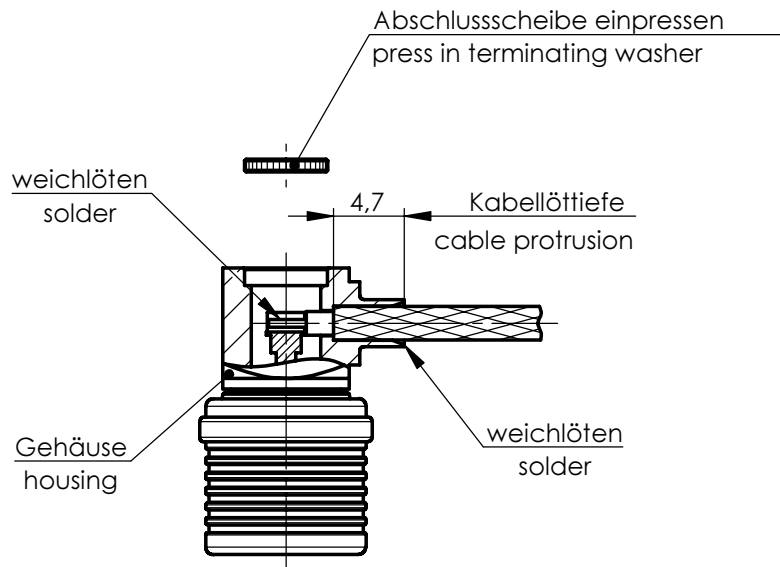

Kabelgruppe / cable group G 10 (UT-141)

Kabelgruppe / cable group G 11 (UT-85)

Änd./ rev. index	Änderung/ revision code	Datum/ date	Name/ name
Original	A4	Blatt/ sheet von/ of 1	

	Datum/ date	Name/ name
gez./ drawn	11.01.07	GE
gepr./ appr.	12.01.07	GB
Maßstab/ scale	2:1	

Benennung/ title	Serie QLS Lötversion Series QLS solder version
------------------	---

Unterl./ doc. type	Zeichnungsnr./ drawing no.
R	T00100C0030

Ersatz für / replaces