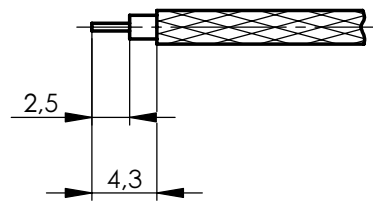

Kabelgruppe / cable group G 10 (UT-141)

Kabelgruppe / cable group G 11 (UT-85)

Änd./ rev. index	Änderung/ revision code	Datum/ date	Name/ name
Original	A4	Blatt/ sheet von/ of 1	

	Datum/ date	Name/ name
gez./ drawn	11.01.07	GE
gepr./ appr.	12.01.07	GB
Maßstab/ scale	2:1	

Benennung/ title	Serie QLS Lötversion Series QLS solder version
------------------	---

Unterl./ doc. type	Zeichnungsnr./ drawing no.
R	T00100C0030

Ersatz für / replaces