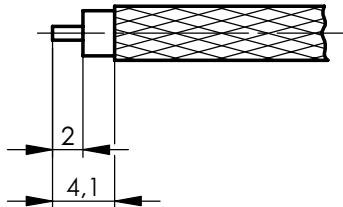

Kabelgruppe / cable group G 10 (UT-141)

Kabelgruppe / cable group G 11 (UT-85)

Änd./ rev. index	Änderung/ revision code	Datum/ date	Name/ name
Original	A4	Blatt/ sheet von/ of 1	

	Datum/ date	Name/ name
gez./ drawn	11.01.07	GE
gepr./ appr.	12.01.07	GB
Maßstab/ scale	2:1	

Benennung/ title	Serie QLS Lötversion Series QLS solder version
------------------	---

Unterl./ doc. type	Zeichnungsnr./ drawing no.
R	T00100C0030

Ersatz für / replaces