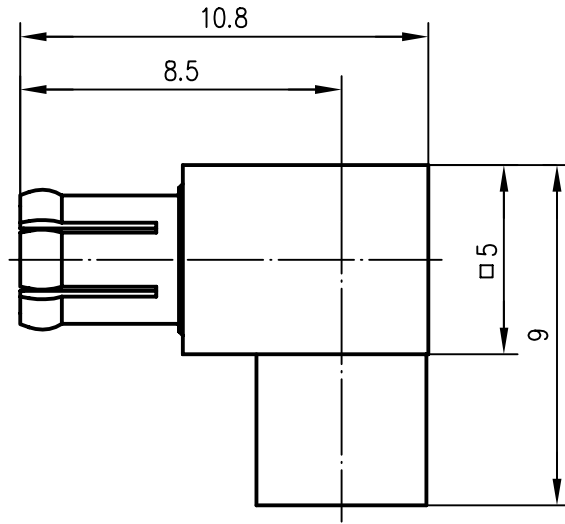

Anschlussmaße nach CECC 22220 / mating face according to CECC 22220

Innenleiter / inner conductor
 Außenleiter / outer conductor
 sonstige Metallteile / other metal parts
 Isolierungen / insulators

CuZn39Pb3
 CuBe2
 CuZn39Pb3
 PTFE

Cu1Ni2Au1.27
 Cu1Ni2Au0.8
 Cu2Ni5Au0.2

Kabel / cable

G10 : 1673A Belden ; EZ 141 Suhner ; RG-402/U
 Sucoform 141 Suhner ; UT-141

				2005	Datum/date	Name/name	Werkstoff/ material
				gez./drawn	04.04.	HR	
				gepr./appr.	05.04.05	HM	Oberfläche/ finish
				Norm/stand.			
Maßstab/scale	Benennung/title						
5:1	MCX-Kabelwinkelstecker MCX Angle Plug						
untol. Maße/ dim. without tolerances according to	Untert./doc.type	Zeichnungsnr./drawing no.		 Maße/dimensions: mm Original: DIN A4			
	K	J01270A0331					
Änd./rev. Index	Änderungsmittlung/ revision code	Datum/ date	Name/ name	Ersatz für/ replaces EWA20139-00			